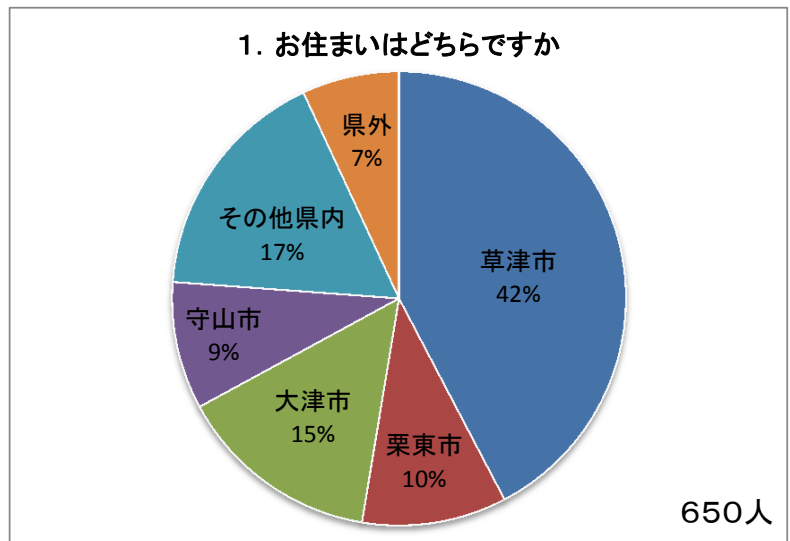

# えふえむ草津Rockets785 (FM78.5MHz) についてのアンケート

●2013年10月・11月実施

## 1. お住まいはどちらですか (全回答者650人)

草津市	275
栗東市	67
大津市	94
守山市	59
その他県内	110
県外	45
合計	650

## 2. 年齢は (全回答者645人)

10代	116
20代	114
30~50歳	243
50代	69
60歳以上	103
合計	645