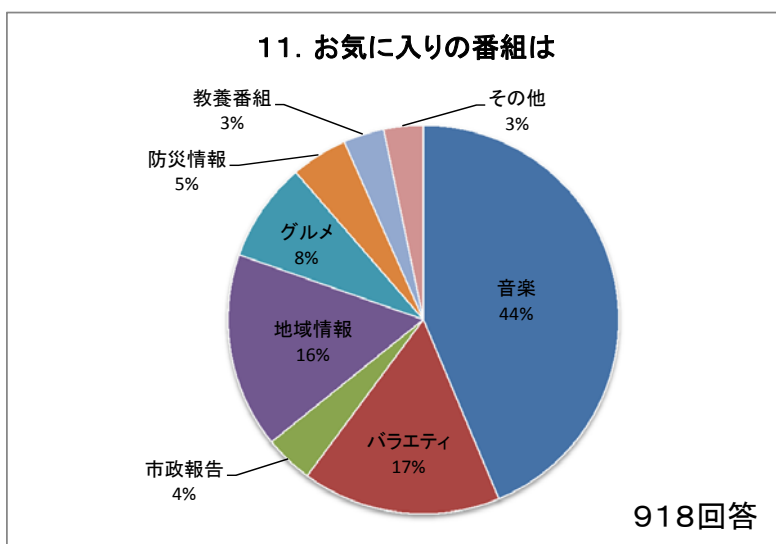

聞いたことがある	306
聞いたことがない	226
合計	532

7. 聞かれている頻度を教えてください(複数回答可) (全回答者650人)

毎日	7
週に数回	60
月に数回	97
過去に数回程度	152
合計	316

8. 聞かれている時間帯を教えてください(複数回答可) (全回答者650人)

通勤途上	48
工作中	61
午前中	79
午後	49
夕方	49
深夜	14
1日中	2
その他	46
合計	348

9. どこで聞かれていますか(複数回答可) (全回答者650人)

車中	160
職場	59
戸外	16
自宅	94
その他	11
合計	340

10. なにでラジオを聞かれていますか(複数回答可) (全回答者650人)

携帯ラジオ	26
据置きラジオ	72
カーラジオ	164
スマホ	30
パソコン	28
その他	10
合計	330

11. お気に入りの番組があれば教えてください(複数回数可) (全回答者650人)

音楽	401
バラエティ	151
市政報告	37
地域情報	149
グルメ	76
防災情報	43
教養番組	31
その他	30
合計	918

12. 今後放送を希望される番組があれば教えてください(複数回数可) (全回答者650人)

音楽	310
バラエティ	134
市政報告	48
地域情報	176
グルメ	142
防災情報	106
教養番組	60
その他	20
合計	996