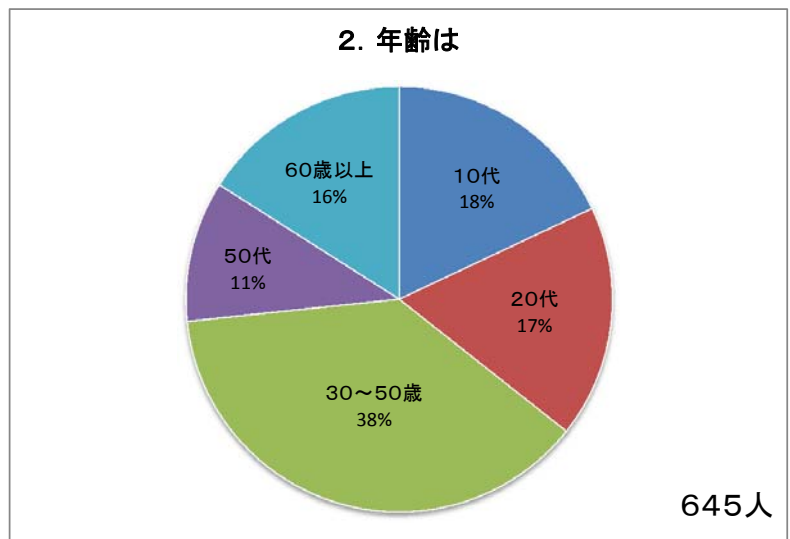

# えふえむ草津Rockets785 (FM78.5MHz) についてのアンケート

●2013年10月・11月実施

## 1. お住まいはどちらですか (全回答者650人)

草津市	275
栗東市	67
大津市	94
守山市	59
その他県内	110
県外	45
合計	650

## 2. 年齢は (全回答者645人)

10代	116
20代	114
30~50歳	243
50代	69
60歳以上	103
合計	645