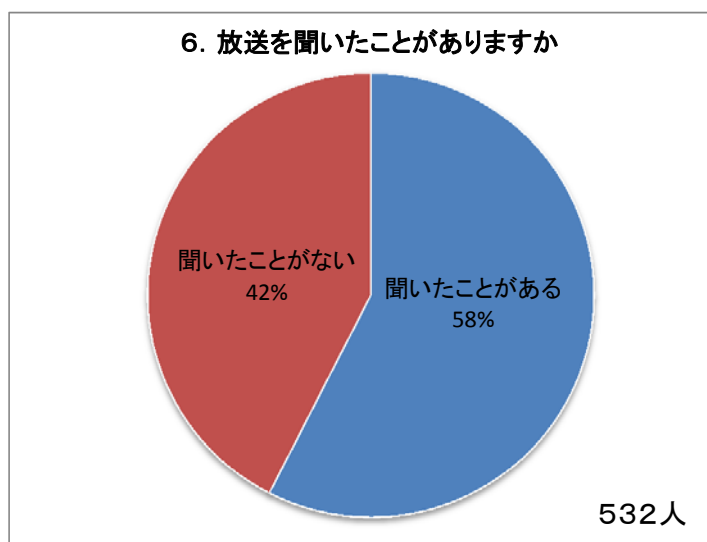

## 2. 年齢は (全回答者645人)

10代	116
20代	114
30~50歳	243
50代	69
60歳以上	103
合計	645

## 3. 性別は (全回答者650人)

男	369
女	276
合計	645

4. よろしければご職業を教えてください（全回答者650人）

勤労者	384
自営業	21
経営者	10
学生	123
主婦	53
無職	36
その他	23
合計	650

5. えふえむ草津を知っていますか（全回答者650人）

知っている	489
知らない	136
合計	625

6. えふえむ草津を聞いたことがありますか（全回答者650人）

聞いたことがある	306
聞いたことがない	226
合計	532

7. 聞かれている頻度を教えてください(複数回答可) (全回答者650人)

毎日	7
週に数回	60
月に数回	97
過去に数回程度	152
合計	316

8. 聞かれている時間帯を教えてください(複数回答可) (全回答者650人)

通勤途上	48
工作中	61
午前中	79
午後	49
夕方	49
深夜	14
1日中	2
その他	46
合計	348