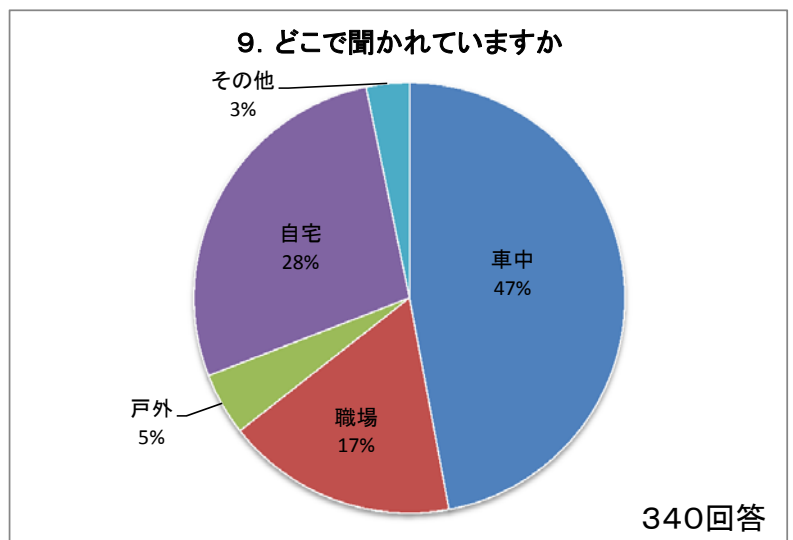

## 2. 年齢は (全回答者645人)

10代	116
20代	114
30~50歳	243
50代	69
60歳以上	103
合計	645

## 3. 性別は (全回答者650人)

男	369
女	276
合計	645

4. よろしければご職業を教えてください（全回答者650人）

勤労者	384
自営業	21
経営者	10
学生	123
主婦	53
無職	36
その他	23
合計	650

5. えふえむ草津を知っていますか（全回答者650人）

知っている	489
知らない	136
合計	625

6. えふえむ草津を聞いたことがありますか（全回答者650人）

聞いたことがある	306
聞いたことがない	226
合計	532

7. 聞かれている頻度を教えてください(複数回答可) (全回答者650人)

毎日	7
週に数回	60
月に数回	97
過去に数回程度	152
合計	316

8. 聞かれている時間帯を教えてください(複数回答可) (全回答者650人)

通勤途上	48
工作中	61
午前中	79
午後	49
夕方	49
深夜	14
1日中	2
その他	46
合計	348

9. どこで聞かれていますか(複数回答可) (全回答者650人)

車中	160
職場	59
戸外	16
自宅	94
その他	11
合計	340

10. なにでラジオを聞かれていますか(複数回答可) (全回答者650人)

携帯ラジオ	26
据置きラジオ	72
カーラジオ	164
スマホ	30
パソコン	28
その他	10
合計	330

11. お気に入りの番組があれば教えてください(複数回数可) (全回答者650人)