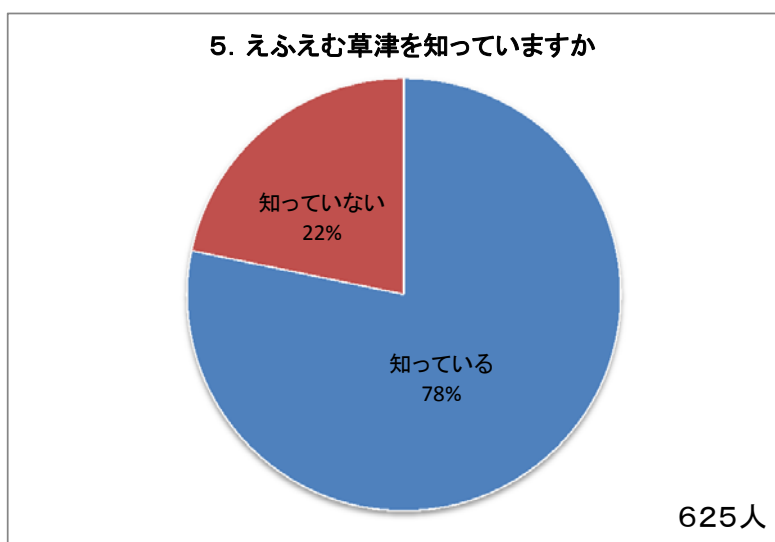

## 2. 年齢は (全回答者645人)

10代	116
20代	114
30~50歳	243
50代	69
60歳以上	103
合計	645

## 3. 性別は (全回答者650人)

男	369
女	276
合計	645

4. よろしければご職業を教えてください（全回答者650人）

勤労者	384
自営業	21
経営者	10
学生	123
主婦	53
無職	36
その他	23
合計	650

5. えふえむ草津を知っていますか（全回答者650人）

知っている	489
知らない	136
合計	625

6. えふえむ草津を聞いたことがありますか（全回答者650人）

聞いたことがある	306
聞いたことがない	226
合計	532

7. 聞かれている頻度を教えてください(複数回答可) (全回答者650人)

毎日	7
週に数回	60
月に数回	97
過去に数回程度	152
合計	316

8. 聞かれている時間帯を教えてください(複数回答可) (全回答者650人)

通勤途上	48
工作中	61
午前中	79
午後	49
夕方	49
深夜	14
1日中	2
その他	46
合計	348