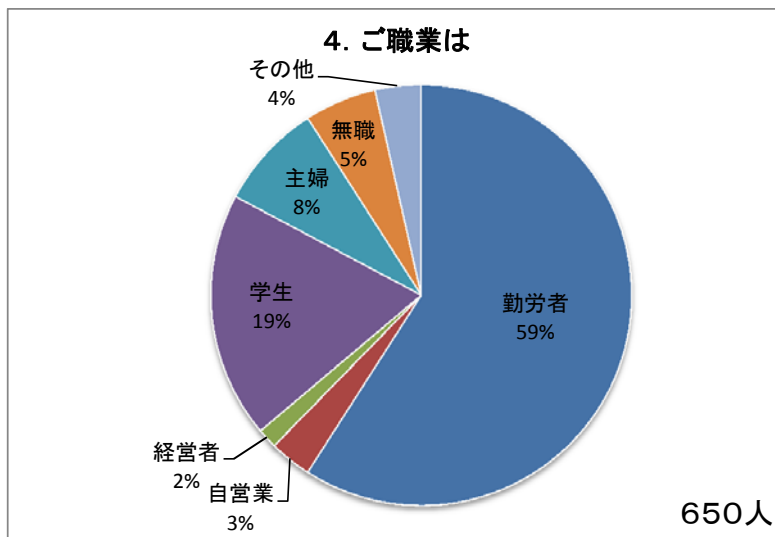

## 1. お住まいはどちらですか (全回答者650人)

草津市	275
栗東市	67
大津市	94
守山市	59
その他県内	110
県外	45
合計	650

## 2. 年齢は (全回答者645人)

10代	116
20代	114
30~50歳	243
50代	69
60歳以上	103
合計	645

## 3. 性別は (全回答者650人)

男	369
女	276
合計	645

4. よろしければご職業を教えてください（全回答者650人）

勤労者	384
自営業	21
経営者	10
学生	123
主婦	53
無職	36
その他	23
合計	650

5. えふえむ草津を知っていますか（全回答者650人）

知っている	489
知らない	136
合計	625

6. えふえむ草津を聞いたことがありますか（全回答者650人）