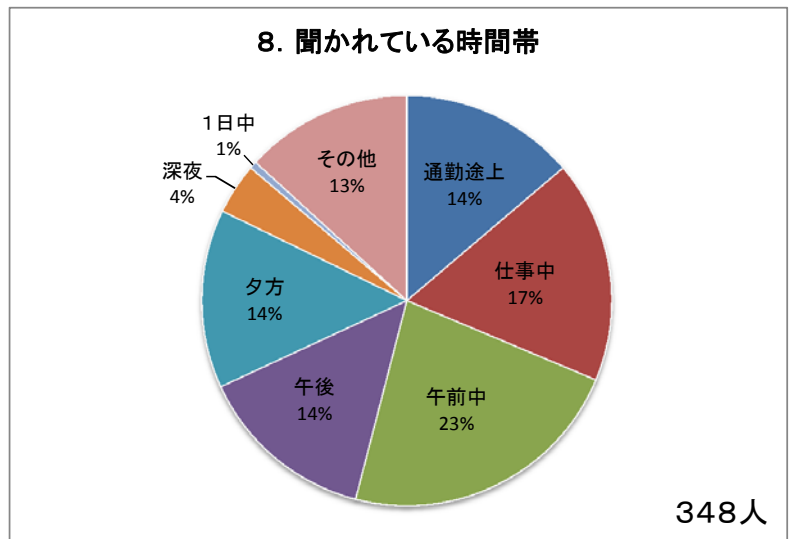

## 2. 年齢は (全回答者645人)

10代	116
20代	114
30~50歳	243
50代	69
60歳以上	103
合計	645

## 3. 性別は (全回答者650人)

男	369
女	276
合計	645

4. よろしければご職業を教えてください（全回答者650人）

勤労者	384
自営業	21
経営者	10
学生	123
主婦	53
無職	36
その他	23
合計	650

5. えふえむ草津を知っていますか（全回答者650人）

知っている	489
知らない	136
合計	625

6. えふえむ草津を聞いたことがありますか（全回答者650人）

聞いたことがある	306
聞いたことがない	226
合計	532

7. 聞かれている頻度を教えてください(複数回答可) (全回答者650人)

毎日	7
週に数回	60
月に数回	97
過去に数回程度	152
合計	316

8. 聞かれている時間帯を教えてください(複数回答可) (全回答者650人)

通勤途上	48
工作中	61
午前中	79
午後	49
夕方	49
深夜	14
1日中	2
その他	46
合計	348

9. どこで聞かれていますか(複数回答可) (全回答者650人)

車中	160
職場	59
戸外	16
自宅	94
その他	11
合計	340

10. なにでラジオを聞かれていますか(複数回答可) (全回答者650人)

携帯ラジオ	26
据置きラジオ	72
カーラジオ	164
スマホ	30
パソコン	28
その他	10
合計	330

11. お気に入りの番組があれば教えてください(複数回数可) (全回答者650人)