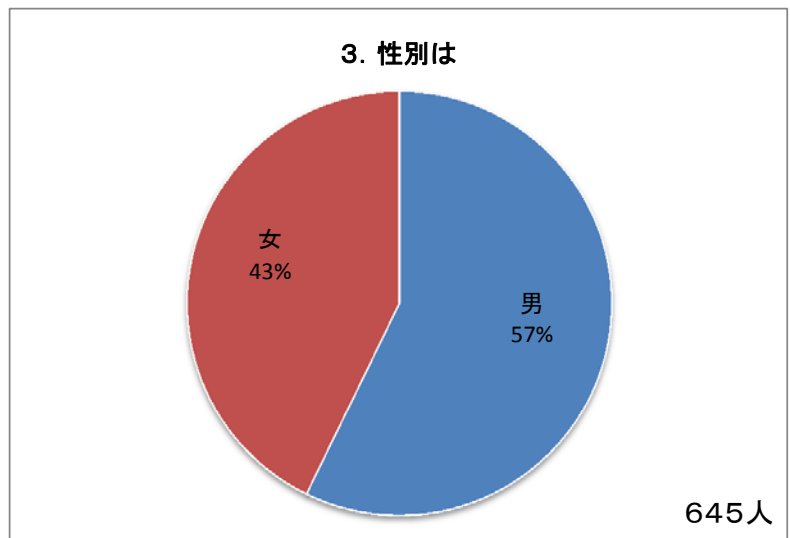

3. 性別は (全回答者650人)

男	369
女	276
合計	645