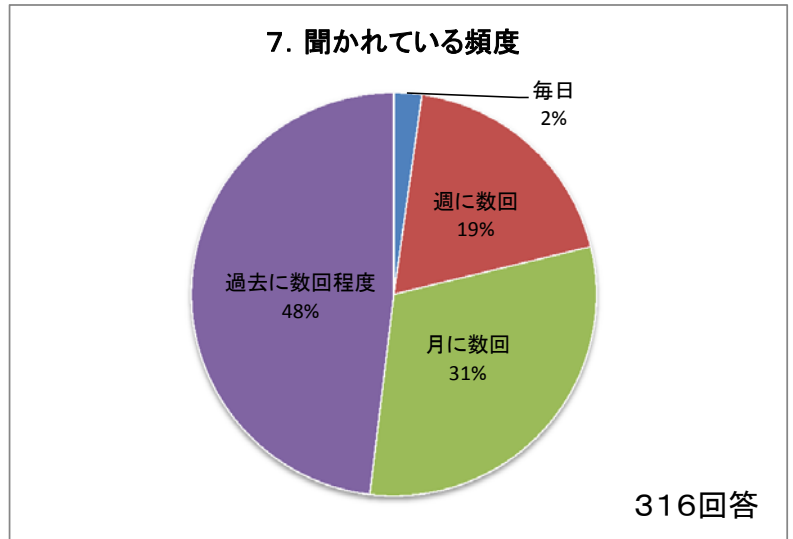

## 2. 年齢は (全回答者645人)

10代	116
20代	114
30~50歳	243
50代	69
60歳以上	103
合計	645

## 3. 性別は (全回答者650人)

男	369
女	276
合計	645

4. よろしければご職業を教えてください（全回答者650人）

勤労者	384
自営業	21
経営者	10
学生	123
主婦	53
無職	36
その他	23
合計	650

5. えふえむ草津を知っていますか（全回答者650人）

知っている	489
知らない	136
合計	625

6. えふえむ草津を聞いたことがありますか（全回答者650人）

聞いたことがある	306
聞いたことがない	226
合計	532

7. 聞かれている頻度を教えてください(複数回答可) (全回答者650人)

毎日	7
週に数回	60
月に数回	97
過去に数回程度	152
合計	316

8. 聞かれている時間帯を教えてください(複数回答可) (全回答者650人)

通勤途上	48
工作中	61
午前中	79
午後	49
夕方	49
深夜	14
1日中	2
その他	46
合計	348