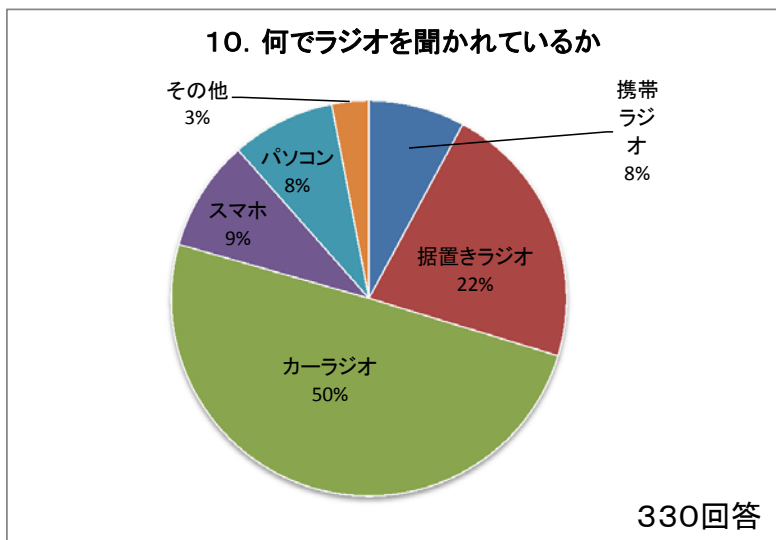

## 2. 年齢は (全回答者645人)

10代	116
20代	114
30~50歳	243
50代	69
60歳以上	103
合計	645

## 3. 性別は (全回答者650人)

男	369
女	276
合計	645

4. よろしければご職業を教えてください（全回答者650人）

勤労者	384
自営業	21
経営者	10
学生	123
主婦	53
無職	36
その他	23
合計	650

5. えふえむ草津を知っていますか（全回答者650人）

知っている	489
知らない	136
合計	625

6. えふえむ草津を聞いたことがありますか（全回答者650人）

聞いたことがある	306
聞いたことがない	226
合計	532

7. 聞かれている頻度を教えてください(複数回答可) (全回答者650人)

毎日	7
週に数回	60
月に数回	97
過去に数回程度	152
合計	316

8. 聞かれている時間帯を教えてください(複数回答可) (全回答者650人)

通勤途上	48
工作中	61
午前中	79
午後	49
夕方	49
深夜	14
1日中	2
その他	46
合計	348

9. どこで聞かれていますか(複数回答可) (全回答者650人)

車中	160
職場	59
戸外	16
自宅	94
その他	11
合計	340

10. なにでラジオを聞かれていますか(複数回答可) (全回答者650人)

携帯ラジオ	26
据置きラジオ	72
カーラジオ	164
スマホ	30
パソコン	28
その他	10
合計	330

11. お気に入りの番組があれば教えてください(複数回数可) (全回答者650人)